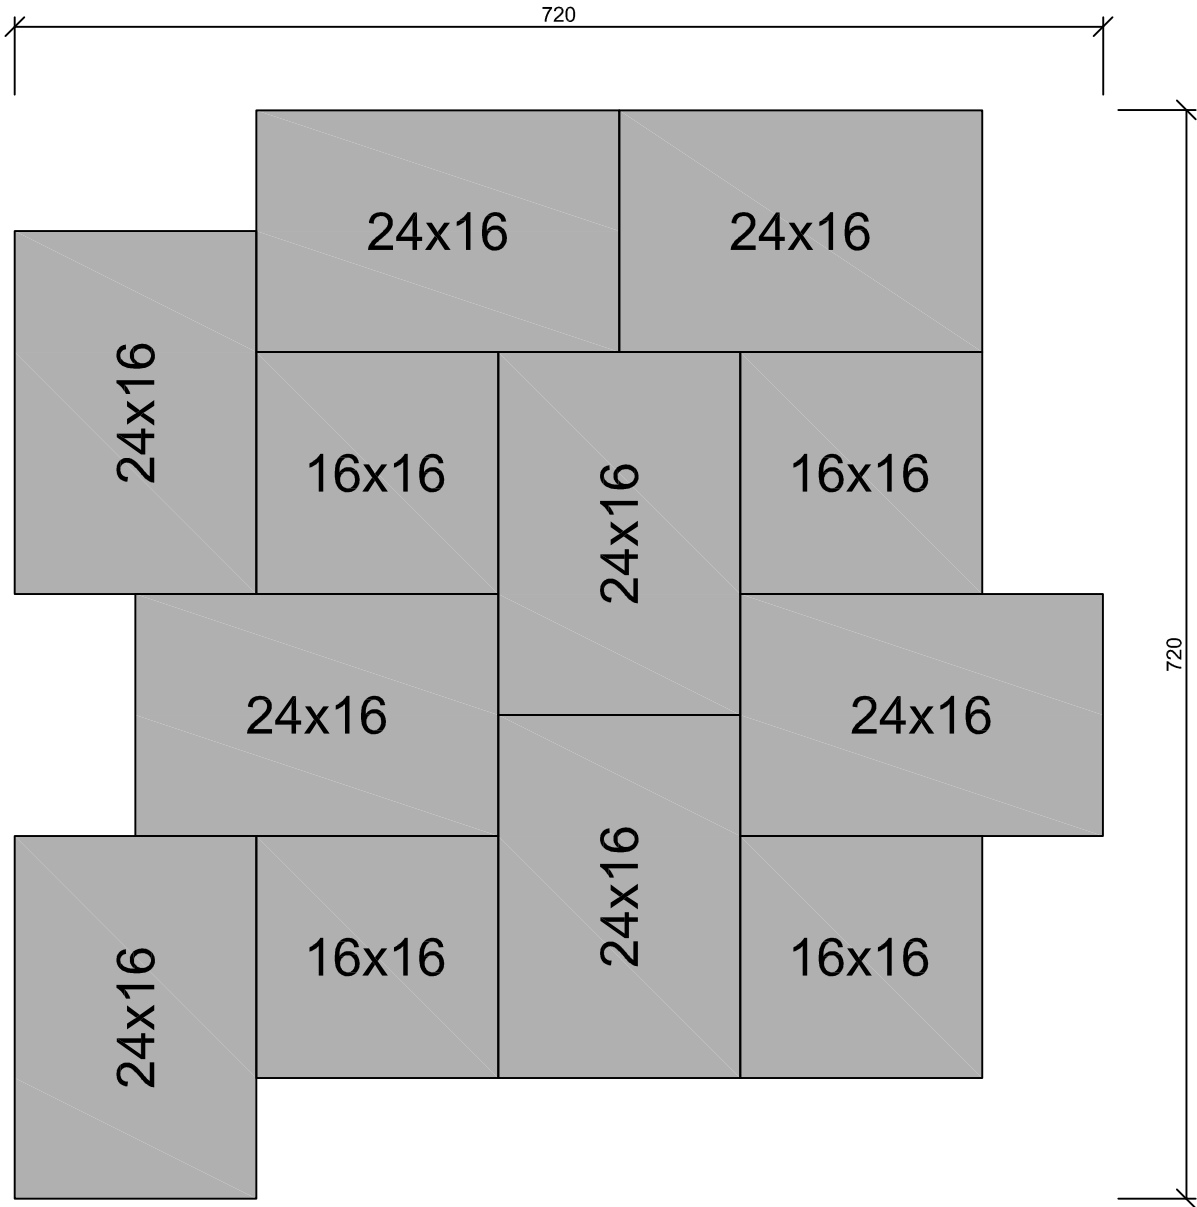

produkt NOVASTON	č. vzoru 01	tloušťka 8 cm	způsob pokládky divoká vazba
----------------------------	----------------	------------------	---------------------------------

modul 0,41 m²

skládá se ze

8 kusů 24x16 19,53 ks/m²

4 kusů 16x16 9,77 ks/m²

	jméno	datum	 GODELMANN
nakreslil	bc	06.05.2010	
měřítka	1:5		
Datei			H:\Verkaufsunterlagen\Präsentationen\Verlegemuster\PFLASTER\CAMPASTON-Verlegemuster\CAMPASTON_8 cm

produkt NOVASTON	č. vzoru 01	tloušťka 8 cm	způsob pokládky divoká vazba
----------------------------	----------------	------------------	---------------------------------

modul 0,41 m²

skládá se ze

8 kusů 24x16 19,53 ks/m²

4 kusů 16x16 9,77 ks/m²

	jméno	datum	 GODELMANN
nakreslil	bc	06.05.2010	
měřítko	1:10		
Datei			H:\Verkaufsunterlagen\Präsentationen\Verlegemuster\PFLASTER\CAMPASTON-Verlegemuster\CAMPASTON_8 cm