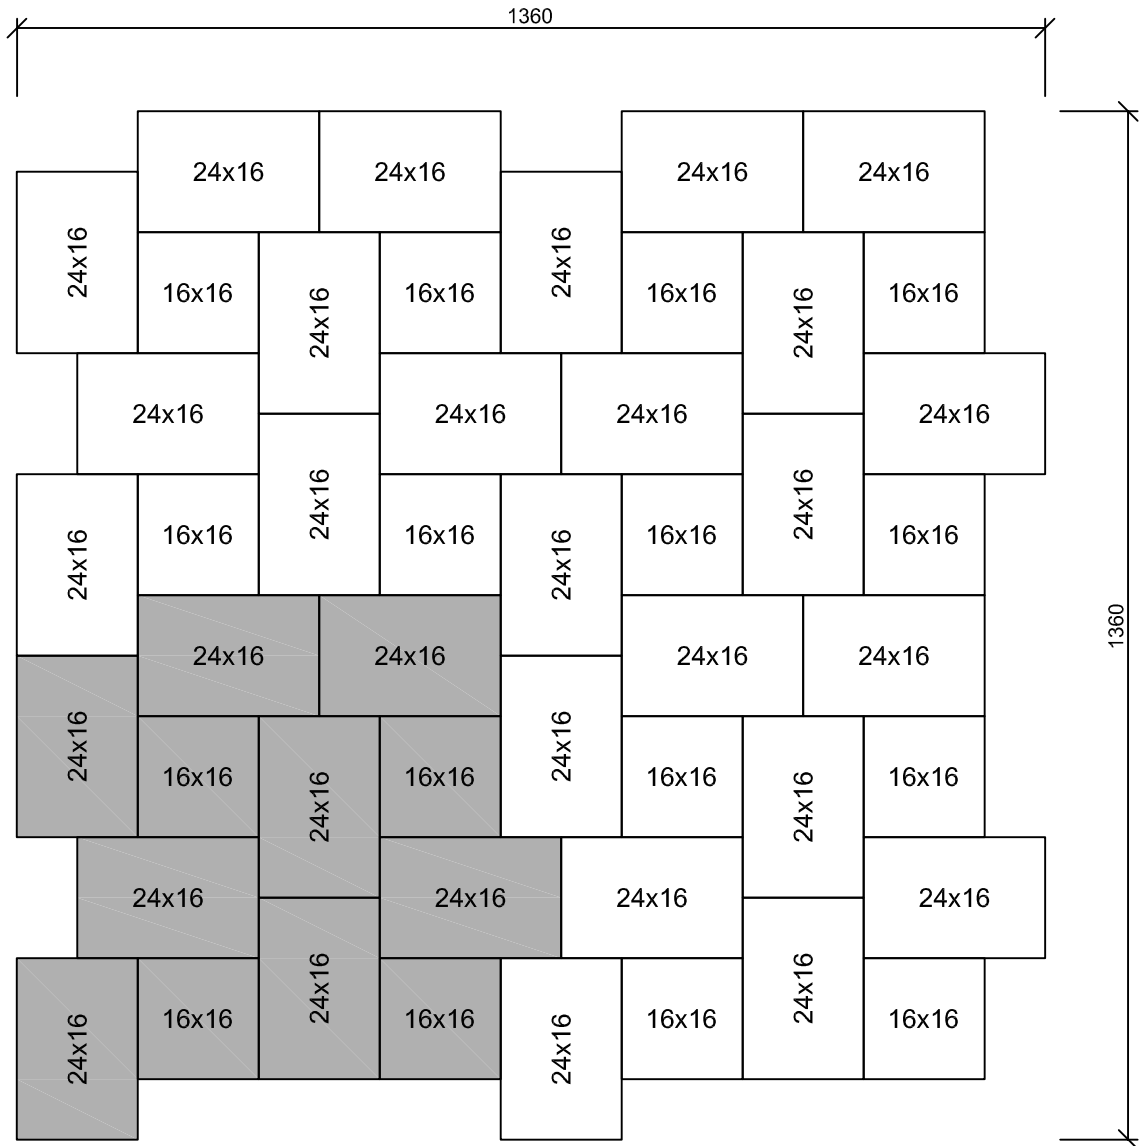

produkt NOVASTON	č. vzoru 01	tloušťka 8 cm	způsob pokládky divoká vazba
----------------------------	----------------	------------------	---------------------------------

modul 0,41 m²

skládá se ze

8 kusů 24x16 19,53 ks/m²

4 kusů 16x16 9,77 ks/m²

	jméno	datum	 GODELMANN
nakreslil	bc	06.05.2010	
měřítka	1:5		
Datei			H:\Verkaufsunterlagen\Präsentationen\Verlegemuster\PFLASTER\CAMPASTON-Verlegemuster\CAMPASTON_8 cm

produkt NOVASTON	č. vzoru 01	tloušťka 8 cm	způsob pokládky divoká vazba
----------------------------	----------------	------------------	---------------------------------

modul 0,41 m²

skládá se ze

8 kusů 24x16 19,53 ks/m²

4 kusů 16x16 9,77 ks/m²

	jméno	datum	 GODELMANN
nakreslil	bc	06.05.2010	
měřítko	1:10		
Datei			H:\Verkaufsunterlagen\Präsentationen\Verlegemuster\PFLASTER\CAMPASTON-Verlegemuster\CAMPASTON_8 cm