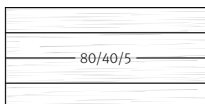

GABANO® HLADKÉ

GABANO® VZHLED DŘEVA

GABANO® hladké silco pískovcově šedá světlá 60/40/5 cm

GABANO® vzhled dřeva silco béžová 80/40/5 cm

POVRCHY & HODNOTY PROTISKLUZU

- silco **R-Wert 12**
vyleštěno kartáčí, sametový povrch