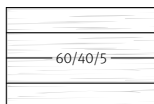

GABANO® HLADKÉ

GABANO® VZHLED DŘEVA

GABANO® hladké silco pískovcově šedá světlá 60/40/5 cm

GABANO® vzhled dřeva silco béžová 80/40/5 cm

POVRCHY & HODNOTY PROTISKLUZU

- silco **R-Wert 12**
vyleštěno kartáčí, sametový povrch